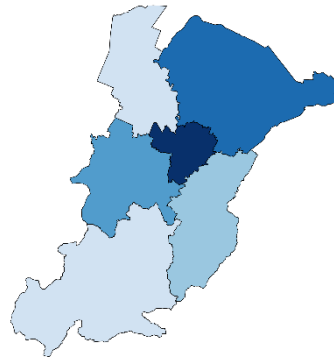

Report casi confermati e in sorveglianza nel territorio dell'Azienda USL di Bologna

Aggiornamento del 14/03/2020 ore 12.00

Numero di persone positive a SARS-CoV-2

Distretto	n	Δ
Appennino Bolognese	4	
Città di Bologna	77	+10
Pianura Est	21	+8
Pianura Ovest	13	+2
Reno, Lavino e Samoggia	10	+2
San Lazzaro	12	+3
Totale	137	+25

Numero di persone in isolamento fiduciario in sorveglianza

Distretto	n	Δ
Appennino Bolognese	21	+6
Città di Bologna	224	-15
Pianura Est	80	+8
Pianura Ovest	23	+3
Reno, Lavino e Samoggia	49	-9
San Lazzaro	34	-6
Totale	431	-29

Numero di persone decedute

Distretto	n	Δ
Appennino Bolognese	1	
Città di Bologna	1	
Pianura Est	1	+1
Pianura Ovest	2	
Totale	5	+1

Numero di persone guarite clinicamente

Distretto	n	Δ
Città di Bologna	17	
Pianura Est	1	
Reno, Lavino e Samoggia	3	
San Lazzaro	1	
Totale	22	