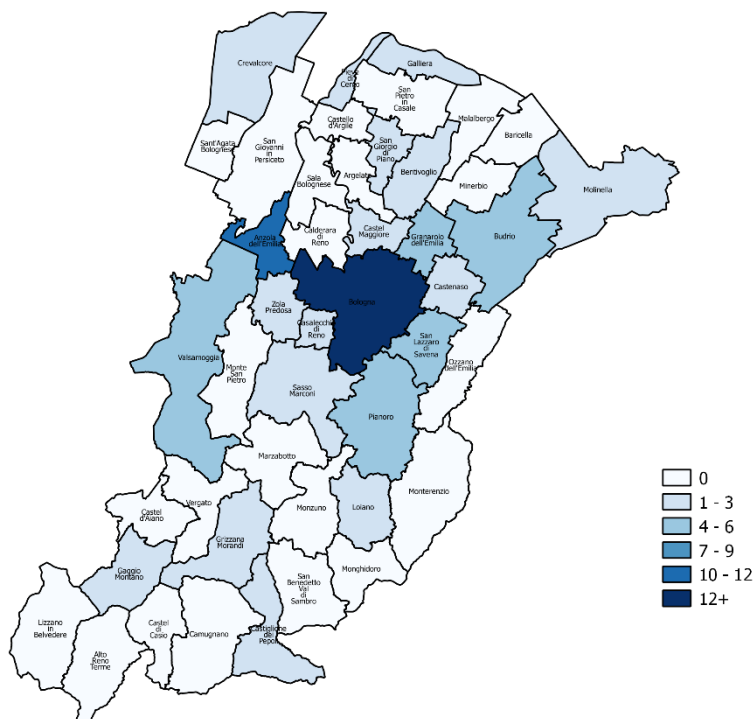

Numero di persone in isolamento fiduciario in sorveglianza

Distretto	n	Δ
Appennino Bolognese	21	+6
Città di Bologna	224	-15
Pianura Est	80	+8
Pianura Ovest	23	+3
Reno, Lavino e Samoggia	49	-9
San Lazzaro	34	-6
Totale	431	-29

Numero di persone decedute

Distretto	n	Δ
Appennino Bolognese	1	
Città di Bologna	1	
Pianura Est	1	+1
Pianura Ovest	2	
Totale	5	+1

Numero di persone guarite clinicamente

Distretto	n	Δ
Città di Bologna	17	
Pianura Est	1	
Reno, Lavino e Samoggia	3	
San Lazzaro	1	
Totale	22	

Distribuzione per Comune delle persone positive a SARS-CoV-2

Comune	n	Δ
Anzola dell'Emilia	11	+2
Bentivoglio	1	
Bologna	77	+10
Budrio	5	
Casalecchio di Reno	1	
Castelmaggiore	1	
Castenaso	3	+1
Castiglione dei Pepoli	1	
Crevalcore	2	
Gaggio Montano	2	
Galliera	1	+1
Granarolo dell'Emilia	4	+3
Grizzana Morandi	1	
Loiano	1	
Molinella	3	+2
Pianoro	6	+3
Pieve di Cento	1	
San Giorgio di Piano	2	+1
San Lazzaro	5	
Sasso Marconi	1	
Valsamoggia	5	+1
Zola Predosa	3	+1
Totale	137	+25

Distribuzione per Comune delle persone in isolamento fiduciario in sorveglianza

Comune	n	Δ
Anzola dell'Emilia	12	-1
Argelato	6	-2
Baricella	2	
Bazzano	1	-1
Bentivoglio	5	+2
Bologna	224	-15
Budrio	16	-6
Calderara di Reno	1	-1
Camugnano	3	
Casalecchio di Reno	13	+3
Castel di Casio	1	+1
Castello di Serravalle	4	
Castello d'Argile	10	
Castelmaggiore	9	-4
Castenaso	11	
Castiglione dei Pepoli	3	
Crevalcore	5	+3
Gaggio Montano	9	+3
Galliera	1	
Granarolo dell'Emilia	7	+2
Lizzano in Belvedere	1	+1
Loiano	2	
Minerbio	1	-1
Molinella	5	
Monte San Pietro	6	
Monzuno	2	
Ozzano dell'Emilia	2	
Pianoro	9	
Pieve di Cento	2	+1
San Giorgio di Piano	3	
San Lazzaro di Savena	21	-6
San Giovanni in Persiceto	5	+2
San Pietro in Casale	2	
Sasso Marconi	8	-1
Valsamoggia	10	-5
Vergato	2	+2
Zola Predosa	7	-5
Totale	431	-29