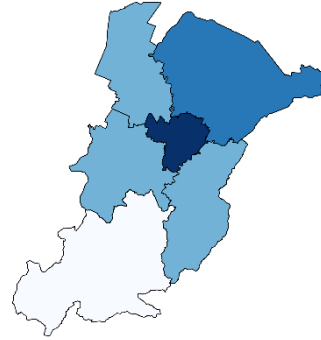

Report casi confermati e in sorveglianza nel territorio dell'Azienda USL di Bologna

Aggiornamento del 14/03/2020 ore 12.00

Numero di persone positive a SARS-CoV-2

Distretto	n	Δ
Appennino Bolognese	4	
Città di Bologna	77	+10
Pianura Est	21	+8
Pianura Ovest	13	+2
Reno, Lavino e Samoggia	10	+2
San Lazzaro	12	+3
Totale	137	+25

Numero di persone in isolamento fiduciario in sorveglianza

Distretto	n	Δ
Appennino Bolognese	21	+6
Città di Bologna	224	-15
Pianura Est	80	+8
Pianura Ovest	23	+3
Reno, Lavino e Samoggia	49	-9
San Lazzaro	34	-6
Totale	431	-29

Numero di persone decedute

Distretto	n	Δ
Appennino Bolognese	1	
Città di Bologna	1	
Pianura Est	1	+1
Pianura Ovest	2	
Totale	5	+1

Numero di persone guarite clinicamente

Distretto	n	Δ
Città di Bologna	17	
Pianura Est	1	
Reno, Lavino e Samoggia	3	
San Lazzaro	1	
Totale	22	